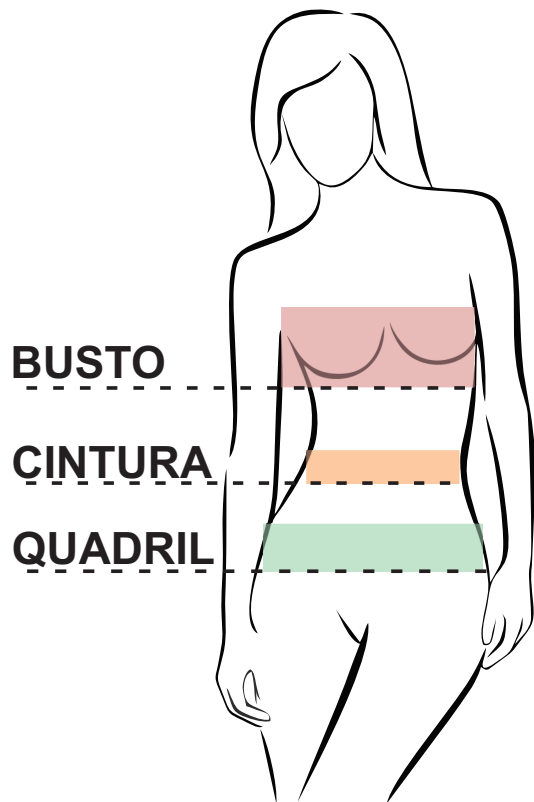

## Tabela de Medidas

BUSTO

CINTURA

QUADRIL

MANEQUIM

P

M

G

GG

XGG

38/40

42

44

46

48/50

BUSTO

88

92

98

104

110

CINTURA

68

72